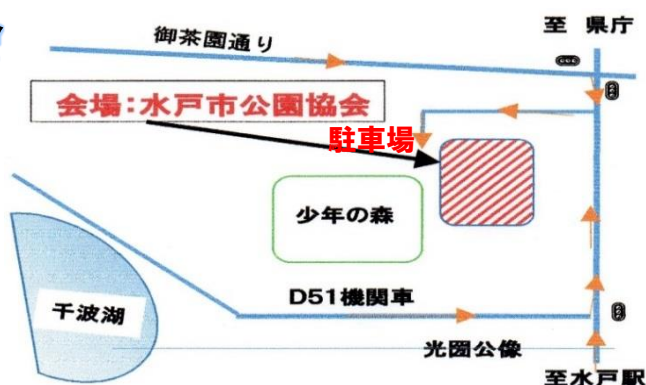

# 講演会のお知らせ

講師 小坪 のり子 氏

(弘道館事務所主任研究員)

演題 しょうおうこうらい 彰往考来 — 千波湖の歴史から未来を考える —

「彰往考来」は、中国の古典にある言葉で、過去を明らかにして未来を考える、という意味。徳川光圀が始めた「大日本史」の編纂所、「彰考館」の名前の由来となった。

日時 令和2年2月1日(土) 10時開会  
会場 水戸市公園協会

事務局 (一財)水戸市公園協会  
水戸市千波町508-59  
電話 029-244-2895