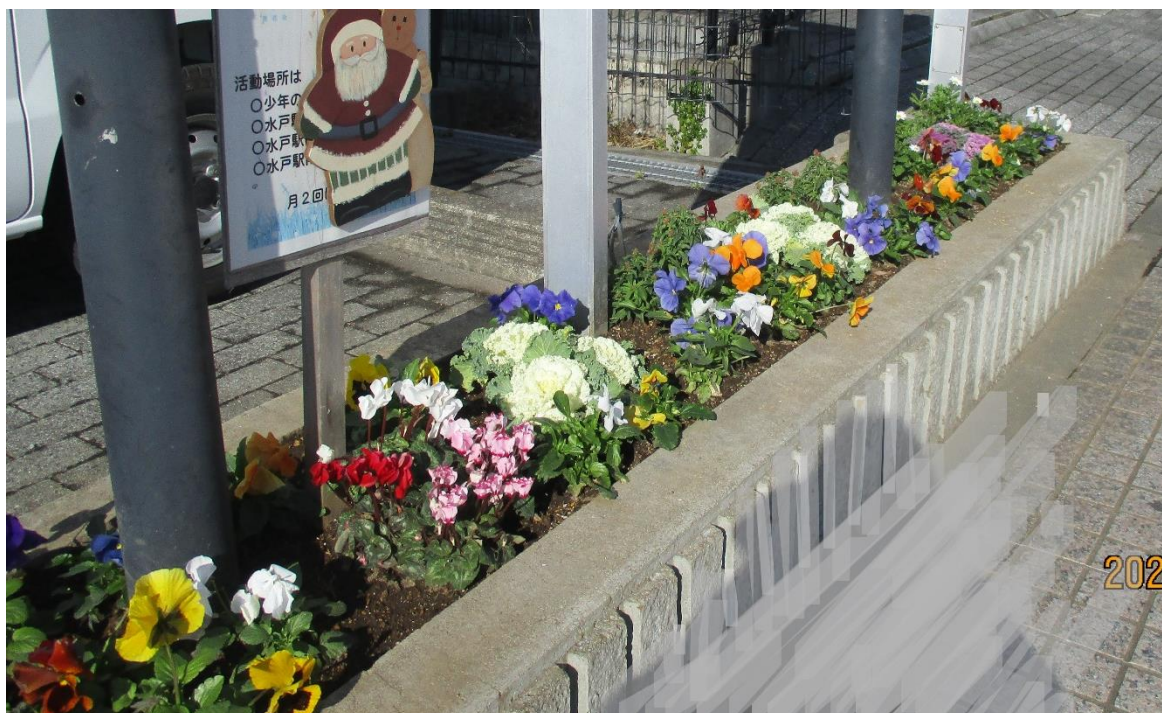

【12月の活動状況】

○12/7(木), 12/21(木)

水戸駅南交番駐車場脇花壇

「冬花壇の定番!! パンジーと葉ボタン」

交番前プランター

先月植えつけた花たちが少し大きくなって冬の花壇を彩っていました。

今年は12月に入ってから
も昼間はポカポカと暖かい日
が多いせいか花たちものびの
びと育っている気がします。

水戸駅南口さくら東公園 ばら花壇