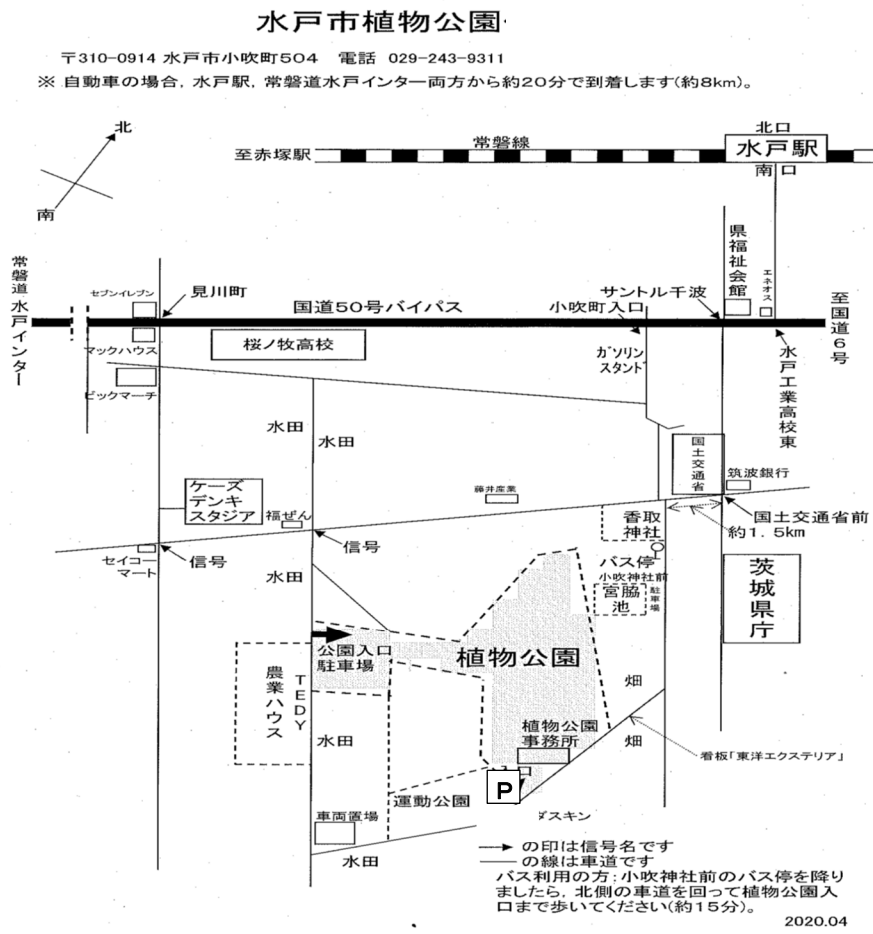

水戸市植物公園位置図

水戸市植物公園内仮植場経路図